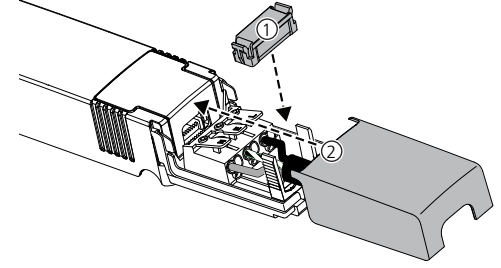

1

2

3a

4a(i) 220-240V~

4a(ii) 220-240V~

Total Max. 7A

5a

3b 220-240V~ + DALI

4b(i) 220-240V~ + ~ Switch-Dim

4b(ii) 220-240V~ + ~ Switch-Dim Total Max. 8A

4b(iii) 220-240V~ + DALI

4b(iv) 220-240V~ + DALI

Total Max. 8A

5b