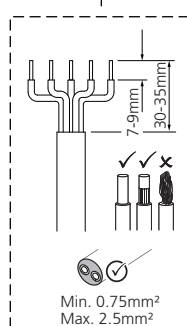

1

2

3a

4a(i) 220-240V~

4a(ii) 220-240V~

Total Max. 7A

5a

3b 220-240V~ + DALI

4b(i) 220-240V~ + ~ Switch-Dim

4b(ii) 220-240V~ + ~ Switch-Dim Total Max. 8A

4b(iii) 220-240V~ + DALI

4b(iv) 220-240V~ + DALI

Total Max. 8A

5b