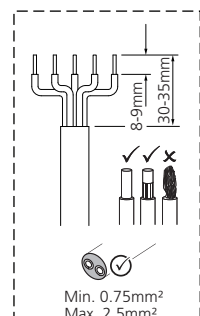

1

2

3a

4a(i) 220-240V~

4a(ii) 220-240V~

Total Max. 7A

5a

3b 220-240V~ + DALI

4b(i) 220-240V~ + ~ Switch-Dim

4b(ii) 220-240V~ + ~ Switch-Dim Total Max. 8A

4b(iii) 220-240V~ + DALI

4b(iv) 220-240V~ + DALI

Total Max. 8A

5b