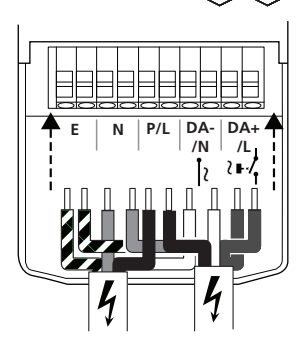

1

2

3a

4a(i) 220-240V~

4a(ii) 220-240V~

Total Max. 7A

5a

3b 220-240V~ + DALI

4b(i) 220-240V~ + ~ Switch-Dim

4b(ii) 220-240V~ + ~ Switch-Dim Total Max. 8A

4b(iii) 220-240V~ + DALI

4b(iv) 220-240V~ + DALI

Total Max. 8A

5b