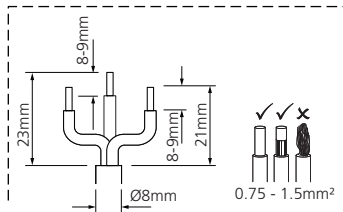

1

2

3a

4a(i) 220-240V~

4a(ii) 220-240V~

Total Max. 7A

5a

3b 220-240V~ + DALI

4b(i) 220-240V~ + ~ Switch-Dim

4b(ii) 220-240V~ + ~ Switch-Dim Total Max. 8A

4b(iii) 220-240V~ + DALI

4b(iv) 220-240V~ + DALI

Total Max. 8A

5b